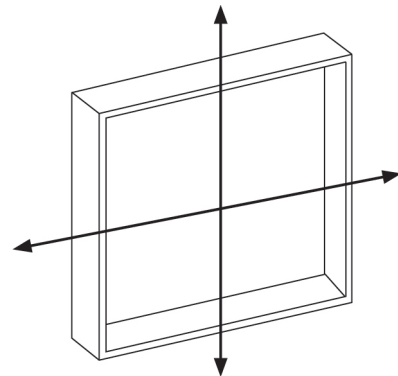

RILEVAMENTO MISURE

MISURA LUCE

(TENDA SUL VETRO E INFISSO)

Se si sceglie questa opzione la tenda deve essere installata all'interno di un vano porta o finestra.

(In fase di produzione vengono tolti 5 mm. in altezza e larghezza)

MISURA FINITA

(TENDA OLTRE L'INFISSO)

Se si sceglie questa opzione la tenda viene consegnata con le misure trasmesse nell'ordine.

(Non saranno date tolleranze ne in larghezza ne in altezza)

IMPORTANTE: SE SCEGLI LA MISURA FINITA

È utile fare attenzione alla tabella INGOMBRI DI SISTEMA riportata qui sotto, onde evitare che la veneziana una volta raggruppata non sia d'intralcio all'apertura della finestra.

INGOMBRI DI SISTEMA

INGOMBRO TOTALE VENEZIANA (approssimative)	
Altezza A (distesa)	Altezza B (raggruppata)
50 cm	4,9 cm
100 cm	6,6 cm
150 cm	7,8 cm
200 cm	8,9 cm
250 cm	10 cm