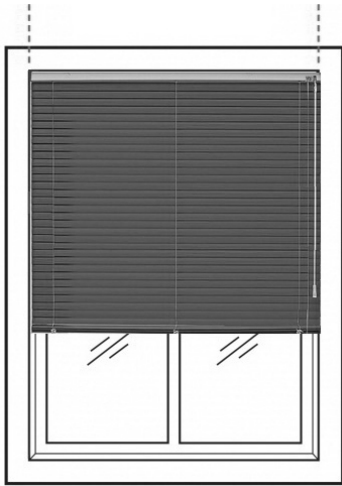

RILEVAMENTO MISURE

MISURA LUCE

(TENDA SUL VETRO E INFISSO)

Se si sceglie questa opzione la tenda deve essere installata all'interno di un vano porta o finestra.

(In fase di produzione vengono tolti 5 mm. in altezza e larghezza)

MISURA FINITA

(TENDA OLTRE L'INFISSO)

Se si sceglie questa opzione la tenda viene consegnata con le misure trasmesse nell'ordine.

(Non saranno date tolleranze ne in larghezza ne in altezza)

IMPORTANTE: SE SCEGLI LA MISURA FINITA

È utile fare attenzione alla tabella INGOMBRI DI SISTEMA riportata qui sotto, onde evitare che la veneziana una volta raggruppata non sia d'intralcio all'apertura della finestra.

INGOMBRI DI SISTEMA

INGOMBRO TOTALE VENEZIANA (approssimative)	
Altezza A (distesa)	Altezza B (raggruppata)
50 cm	4,9 cm
100 cm	6,6 cm
150 cm	7,8 cm
200 cm	8,9 cm
250 cm	10 cm

SUPPORTI FISSAGGIO	
LARGHEZZA CM	N° SUPPORTI
< 100 CM	2
< 180 CM	3
< 240 CM	4
OLTRE	5

DIMENSIONE ASTA DI ORIENTAMENTO	
Altezza VENEZIANA	Altezza ASTA
DA 0 A 85 cm	50 cm
DA 86 A 110 cm	75 cm
DA 111 A 135 cm	100 cm
DA 136 A 160 cm	125 cm
DA 161 A 300 cm	150 cm
DA 301 A 350 cm	200 cm