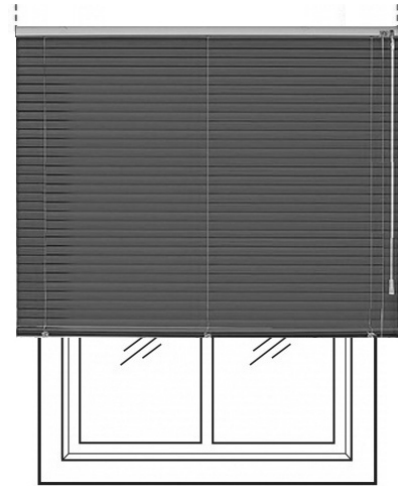

RILEVAMENTO MISURE

MISURA LUCE

(TENDA SUL VETRO E INFISSO)

Se si sceglie questa opzione la tenda deve essere installata all'interno di un vano porta o finestra.

(In fase di produzione vengono tolti 5 mm. in altezza e larghezza)

MISURA FINITA

(TENDA OLTRE L'INFISSO)

Se si sceglie questa opzione la tenda viene consegnata con le misure trasmesse nell'ordine.

(Non saranno date tolleranze ne in larghezza ne in altezza)

IMPORTANTE: SE SCEGLI LA MISURA FINITA

È utile fare attenzione alla tabella INGOMBRI DI SISTEMA riportata qui sotto, onde evitare che la veneziana una volta raggruppata non sia d'intralcio all'apertura della finestra.

INGOMBRI DI SISTEMA

INGOMBRO TOTALE VENEZIANA (approssimative)	
Altezza A (distesa)	Altezza B (raggruppata)
50 cm	4,9 cm
100 cm	6,6 cm
150 cm	7,8 cm
200 cm	8,9 cm
250 cm	10 cm