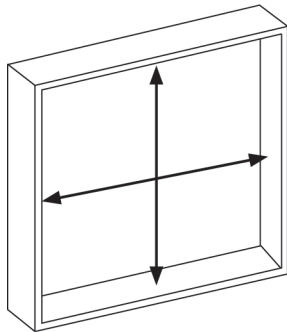

RILEVAMENTO MISURE

MISURA LUCE

(TENDA SUL VETRO E INFISSO)

Se si sceglie questa opzione la tenda deve essere installata all'interno di un vano porta o finestra.

(In fase di produzione vengono tolti 5 mm. in altezza e larghezza)

MISURA FINITA

(TENDA OLTRE L'INFISSO)

Se si sceglie questa opzione la tenda viene consegnata con le misure trasmesse nell'ordine.

(Non saranno date tolleranze ne in larghezza ne in altezza)

IMPORTANTE: SE SCEGLI LA MISURA FINITA

È utile fare attenzione alla tabella INGOMBRI DI SISTEMA riportata qui sotto, onde evitare che la veneziana una volta raggruppata non sia d'intralcio all'apertura della finestra.

INGOMBRI DI SISTEMA

INGOMBRO TOTALE VENEZIANA (approssimative)	
Altezza A (distesa)	Altezza B (raggruppata)
50 cm	4,9 cm
100 cm	6,6 cm
150 cm	7,8 cm
200 cm	8,9 cm
250 cm	10 cm

SUPPORTI FISSAGGIO	
LARGHEZZA CM	N° SUPPORTI
< 100 CM	2
< 180 CM	3
< 240 CM	4
OLTRE	5

DIMENSIONE ASTA DI ORIENTAMENTO	
Altezza VENEZIANA	Altezza ASTA
DA 0 A 85 cm	50 cm
DA 86 A 110 cm	75 cm
DA 111 A 135 cm	100 cm
DA 136 A 160 cm	125 cm
DA 161 A 300 cm	150 cm
DA 301 A 350 cm	200 cm