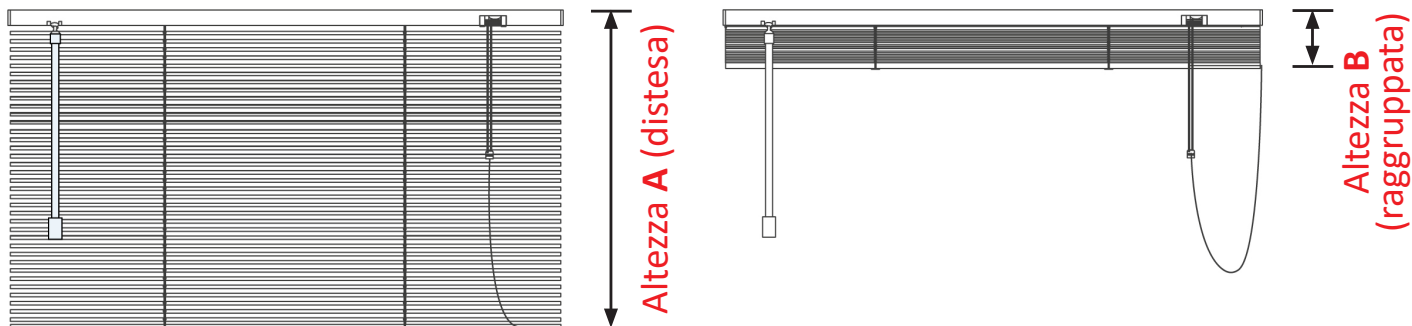

RILEVAMENTO MISURE

MISURA LUCE

(TENDA SUL VETRO E INFISSO)

Se si sceglie questa opzione la tenda deve essere installata all'interno di un vano porta o finestra.

(In fase di produzione vengono tolti 5 mm. in altezza e larghezza)

MISURA FINITA

(TENDA OLTRE L'INFISSO)

Se si sceglie questa opzione la tenda viene consegnata con le misure trasmesse nell'ordine.

(Non saranno date tolleranze ne in larghezza ne in altezza)

IMPORTANTE: SE SCEGLI LA MISURA FINITA

È utile fare attenzione alla tabella INGOMBRI DI SISTEMA riportata qui sotto, onde evitare che la veneziana una volta raggruppata non sia d'intralcio all'apertura della finestra.

INGOMBRI DI SISTEMA

INGOMBRO TOTALE VENEZIANA (approssimative)	
Altezza A (distesa)	Altezza B (raggruppata)
50 cm	4,9 cm
100 cm	6,6 cm
150 cm	7,8 cm
200 cm	8,9 cm
250 cm	10 cm

SUPPORTI FISSAGGIO	
LARGHEZZA CM	N° SUPPORTI
< 100 CM	2
< 180 CM	3
< 240 CM	4
OLTRE	5

DIMENSIONE ASTA DI ORIENTAMENTO	
Altezza VENEZIANA	Altezza ASTA
DA 0 A 85 cm	50 cm
DA 86 A 110 cm	75 cm
DA 111 A 135 cm	100 cm
DA 136 A 160 cm	125 cm
DA 161 A 300 cm	150 cm
DA 301 A 350 cm	200 cm