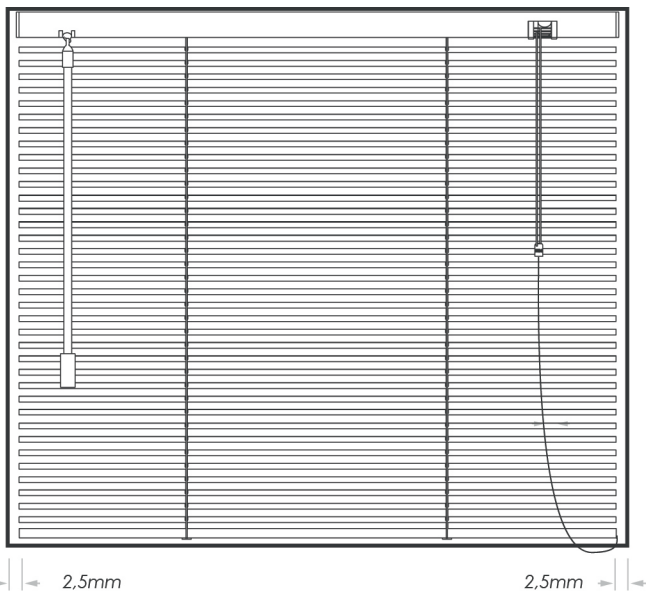

RILEVAMENTO MISURE

MISURA LUCE

(TENDA SUL VETRO E INFISSO)

Se si sceglie questa opzione la tenda deve essere installata all'interno di un vano porta o finestra.

(In fase di produzione vengono tolti 5 mm. in altezza e larghezza)

MISURA FINITA

(TENDA OLTRE L'INFISSO)

Se si sceglie questa opzione la tenda viene consegnata con le misure trasmesse nell'ordine.

(Non saranno date tolleranze ne in larghezza ne in altezza)

IMPORTANTE: SE SCEGLI LA MISURA FINITA

È utile fare attenzione alla tabella INGOMBRI DI SISTEMA riportata qui sotto, onde evitare che la veneziana una volta raggruppata non sia d'intralcio all'apertura della finestra.

INGOMBRI DI SISTEMA

INGOMBRO TOTALE VENEZIANA (approssimative)	
Altezza A (distesa)	Altezza B (raggruppata)
50 cm	4,9 cm
100 cm	6,6 cm
150 cm	7,8 cm
200 cm	8,9 cm
250 cm	10 cm

SUPPORTI FISSAGGIO	
LARGHEZZA CM	N° SUPPORTI
< 100 CM	2
< 180 CM	3
< 240 CM	4
OLTRE	5

DIMENSIONE ASTA DI ORIENTAMENTO	
Altezza VENEZIANA	Altezza ASTA
DA 0 A 85 cm	50 cm
DA 86 A 110 cm	75 cm
DA 111 A 135 cm	100 cm
DA 136 A 160 cm	125 cm
DA 161 A 300 cm	150 cm
DA 301 A 350 cm	200 cm